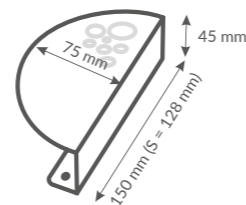

Materiał STAL
Material STEEL

C-6789ST-B8.G49
cyna postarzana
old tin

C-6789ST-B8.TL77
złoto matowe
gold matt

C-6789ST-B8.P61
czarny mat
black matt

C-6789ST-B8.P67
kość słoniowa
ivory

B13

Materiał ALUMINIUM
Material ALUMINIUM