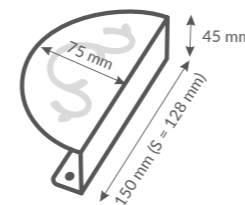

B15

Materiał ALUMINIUM
Material ALUMINIUM

C-6789AL-B15.G2
chrom połysk
glossy chrome

C-6789AL-B15.G10
patyna na mosiądzu szlifowana
black nickel on brass brushed

Materiał STAL
Material STEEL

C-6789ST-B15.G49
cyna postarzana
old tin

C-6789ST-B15.TL77
złoto matowe
gold matt

C-6789ST-B15.P61
czarny mat
black matt

C-6789ST-B15.P67
kość słoniowa
ivory