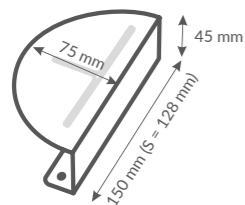

B8

Materiał ALUMINIUM
Material ALUMINIUM

C-6789AL-B8.G2
chrom połysk
glossy chrome

C-6789AL-B8.G10
patyna na mosiądzu szlifowana
black nickel on brass brushed

Materiał STAL
Material STEEL

C-6789ST-B8.G49
cyna postarzana
old tin

C-6789ST-B8.TL77
złoto matowe
gold matt

C-6789ST-B8.P61
czarny mat
black matt

C-6789ST-B8.P67
kość słoniowa
ivory